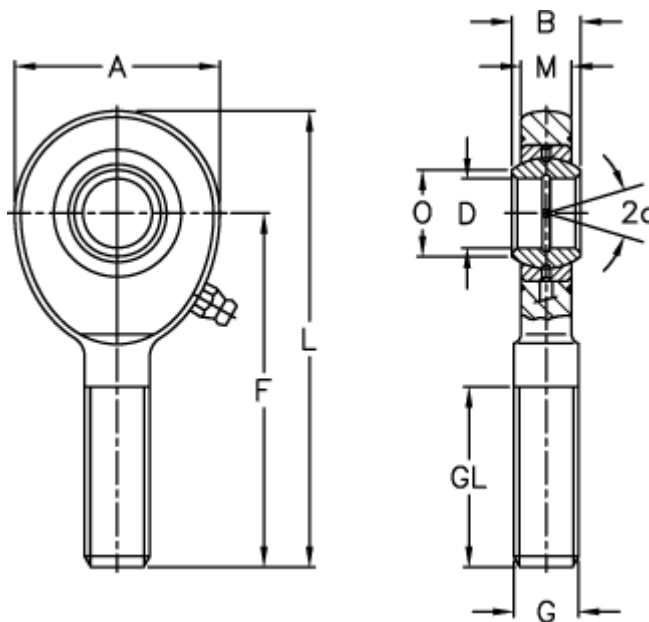

Varenummer: 03462008  
Beskrivelse: Fluro Ledhoved EA 8

## Mål

A	= 24	L	= 54
a (grader)	= 15	M	= 6
B	= 8	O	= 10.2
D	= 8	Statisk træk kN	= 12.7
Dynamisk træk kN	= 5.5	Vægt	= 28
F	= 42		
g	= M8		
GL	= 22		